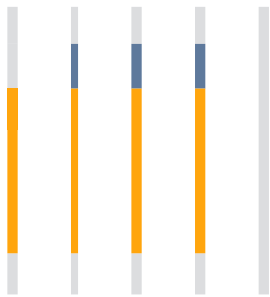

JULY 2019						
S	M	T	W	T	F	S
30	1	2	3	4	5	6
7	8	9	10	11	12	13
14	15	16	17	18	19	20
21	22	23	24	25	26	27
28	29	30	31	1	2	3
4	5	6	7	8	9	10

[Dark Blue Header]					
